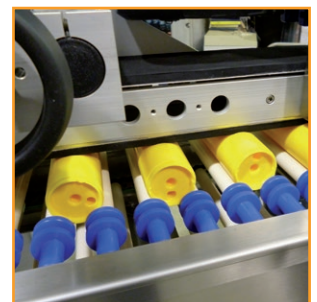

Customized conveying module
Modulo trasporto personalizzato

LABELPACK®

Via Monte Cervino 51/F - 20861 Brugherio (MB) Italy
Ph. +39 039 9156 551 - info@labelpack.it

MORE INFO
LABELLING
SYSTEMS