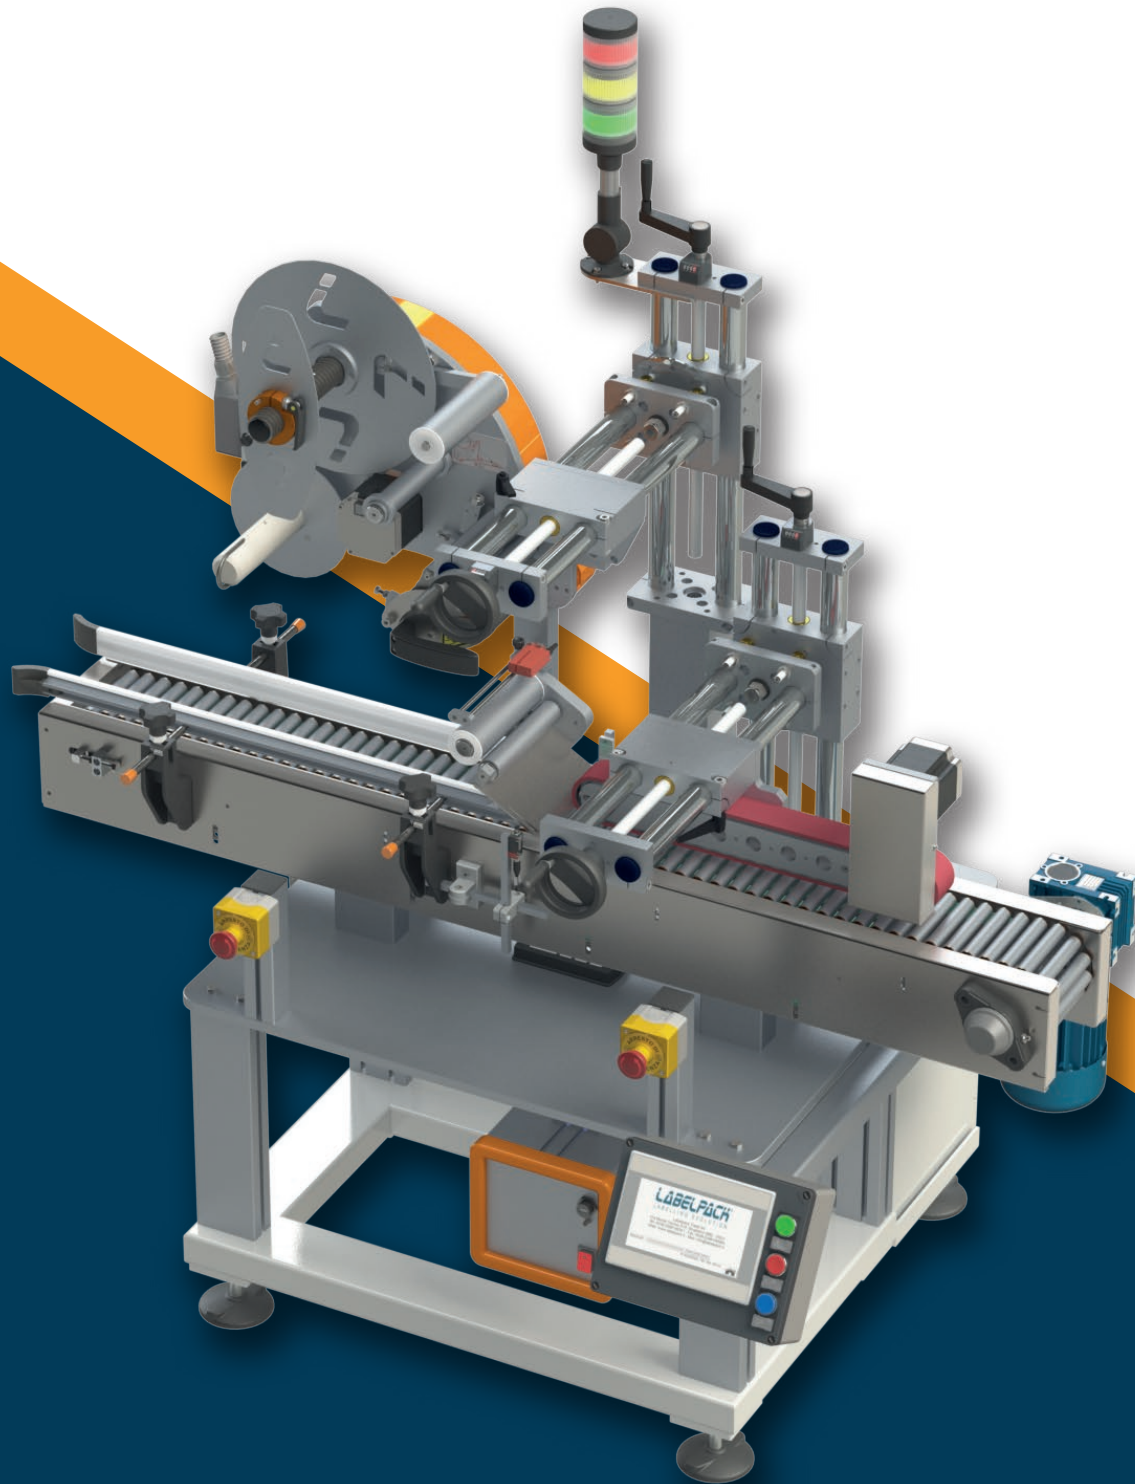

COMPACT VWR

Automatic labelling systems for cylindrical products

COMPACT WR

COMPACT WR is particularly suitable for wrap application onto unstable cylindrical products of small diameter.

- Max. speed: **3600 p/hour**
- Max. label width: **140 mm**
- Approx dimensions: **1650 (L) x 1200 (W) x 1400 (H) mm**

COMPACT WR è ideale per l'applicazione avvolgente su prodotti cilindrici instabili e di piccole dimensioni.

- Velocità: **fino a 3600 p/ora**
- Larghezza max etichetta: **140 mm**
- Dimensioni indicative: **1650 (L) x 1200 (W) x 1400 (H) mm**

STANDARD FEATURES

Labelx® JR 140 - Vertical and horizontal labeller adjustments - Electronic main cabinet and frame in painted iron - HMI panel 7" 256 colours - Conveying module with free rollers - Top wrap around device - Industry 5.0 Ethernet connection ready.

CARATTERISTICHE STANDARD

Labelx® JR 140 - Regolazioni meccaniche orizzontale e verticale per il posizionamento delle etichettatrici - Struttura principale e quadro elettrico in acciaio verniciato - Nastri di trasporto con rulli folli - Rotolatore superiore motorizzato - Pannello operatore HMI touch da 7" e 256 colori - Connessione Ethernet e Industria 5.0 ready.